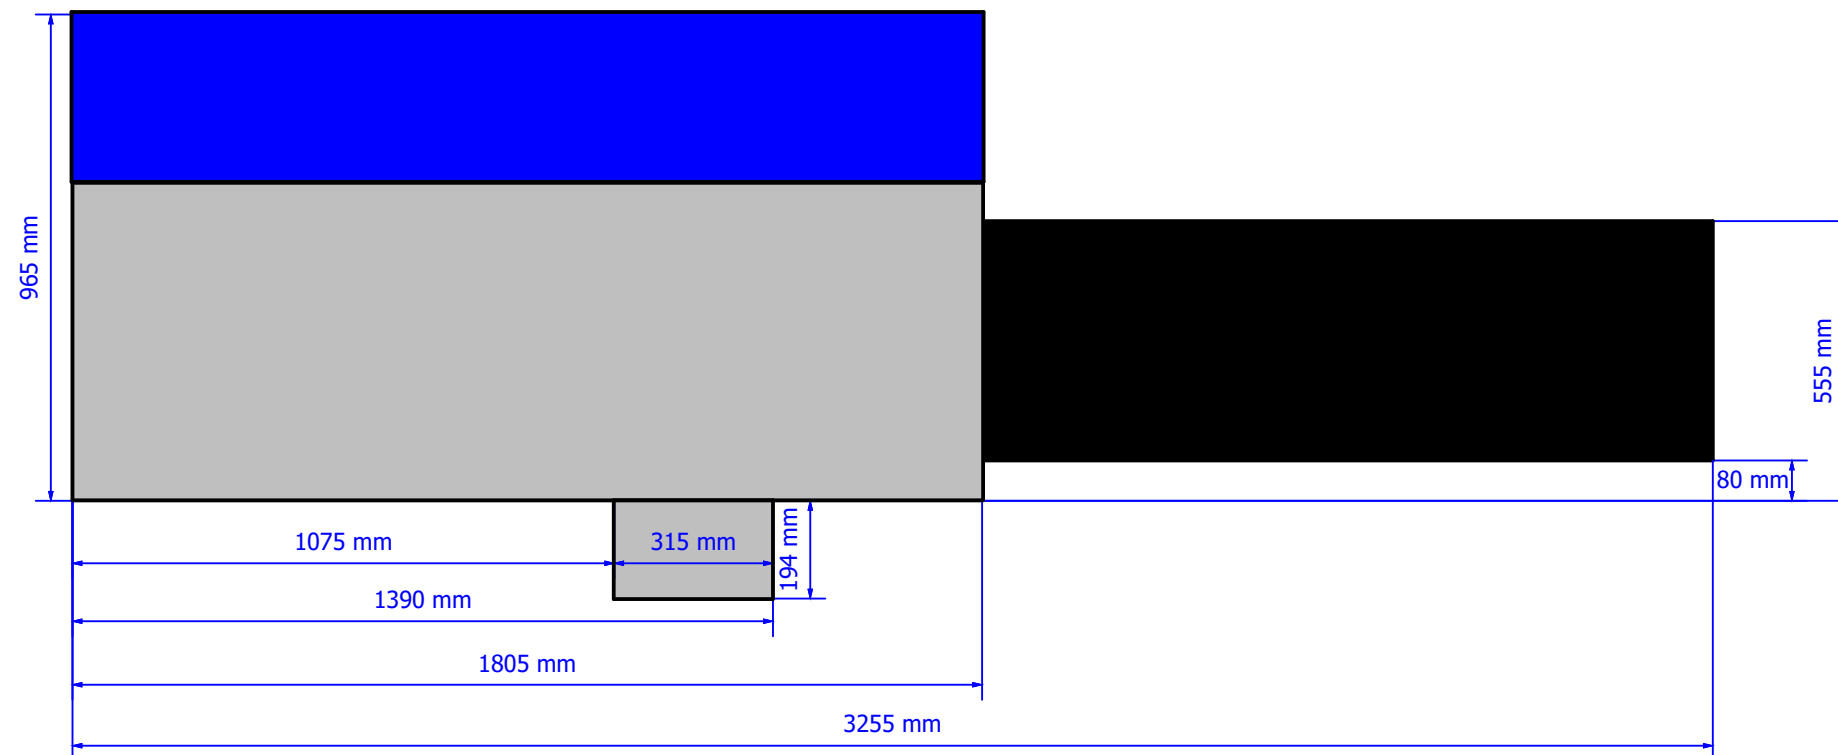

Ansicht von der Seite
View from side

Ansicht von oben
View from top

1.0.0	23.09.2016	RK	Datum	23.09.2016
			Bearb.	RK
			Gepr	
Projektversion	Datum	Name	Urspr	

Bogenschnidemaschine BS420	
Ersatz von	Ersetzt durch